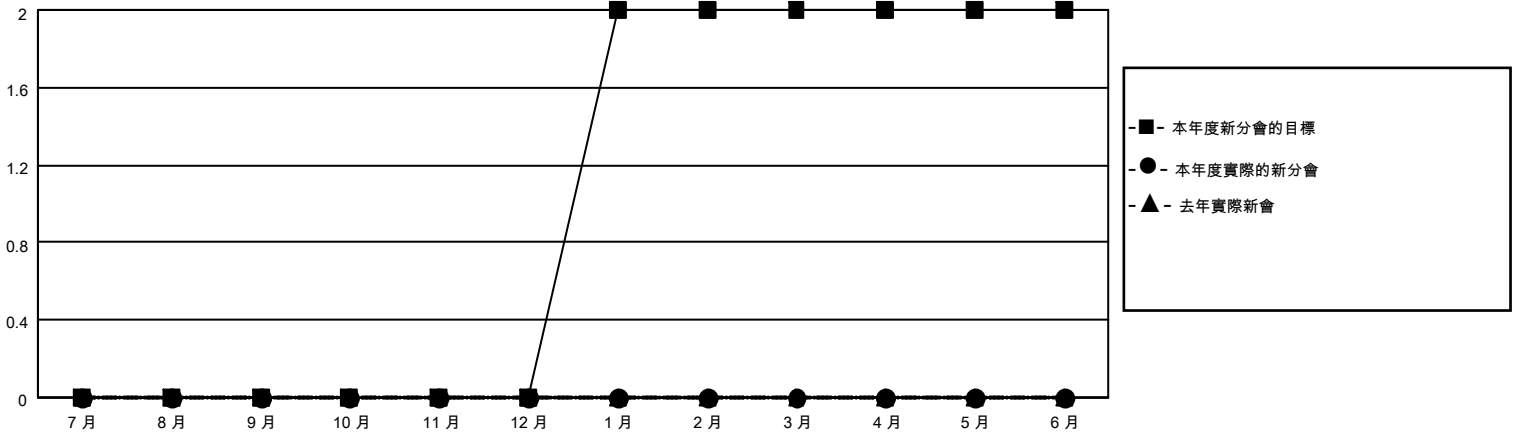

MONTHLY MEMBERSHIP PROGRESS REPORT

地點 REP OF CHINA

District 300D 3

Results as of: 9/30/2021

分會			
成果 2021-2022			
季	新分會目標	新會	會員流失的分會
7月/8月/9月	0	0	0
10月/11月/12月	0	0	0
1月/2月/3月	2	0	0
4月/5月/6月	0	0	0

位會員@每位須繳			
成果 2021-2022			
季	會員淨增長目標	實際會員增長數	實際退會會員 (包括轉會)
7月/8月/9月	50	70	65
10月/11月/12月	60	0	0
1月/2月/3月	150	0	0
4月/5月/6月	100	0	0

目標與實際新會累積