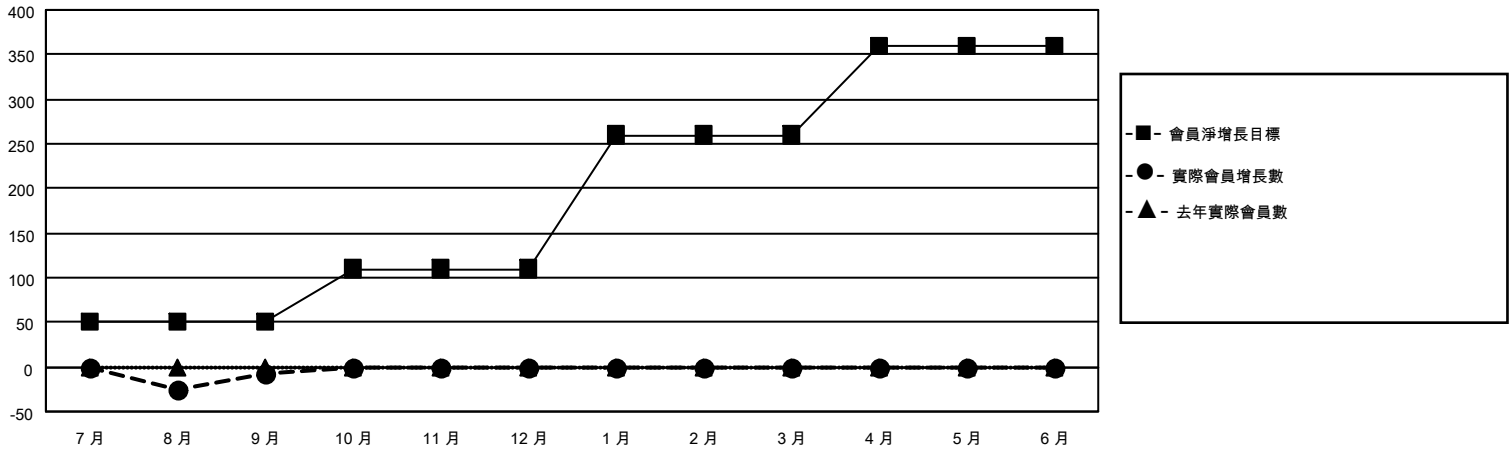

MONTHLY MEMBERSHIP PROGRESS REPORT

地點 REP OF CHINA

District 300D 3

Results as of: 9/30/2021

分會			
成果 2021-2022			
季	新分會目標	新會	會員流失的分會
7月/8月/9月	0	0	0
10月/11月/12月	0	0	0
1月/2月/3月	2	0	0
4月/5月/6月	0	0	0

位會員@每位須繳			
成果 2021-2022			
季	會員淨增長目標	實際會員增長數	實際退會會員 (包括轉會)
7月/8月/9月	50	70	65
10月/11月/12月	60	0	0
1月/2月/3月	150	0	0
4月/5月/6月	100	0	0

目標與實際新會累積

目標和實際會員累積

已取消的分會: 0

放棄的會員

過世	0
分會已取消	0
其他	65
總計	65

11 CLUBS OF 38 增添1位或以上的新會員

[點擊這裡取得累計會員數據](#)

性別分佈